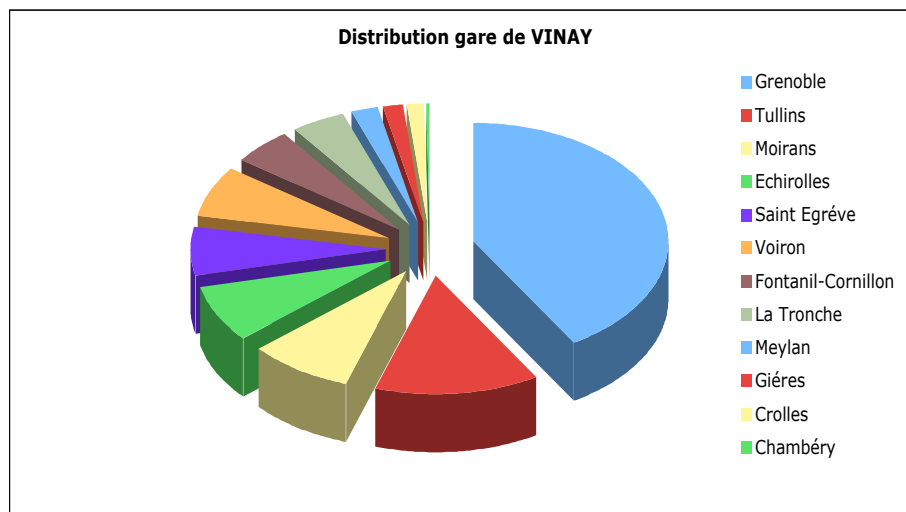

GARE DE VINAY

Grenoble	438	41.5%
Tullins	143	13.5%
Moirans	93	8.7%
Echirolles	81	7.6%
Saint Egrève	72	6.8%
Voiron	71	6.7%
Fontanil-Corni	53	5.0%
La Tronche	47	4.4%
Meylan	25	2.3%
Gières	16	1.5%
Crolles	16	1.5%
Chambéry	3	0.2%
1058 actifs potentiels		

Grenoble	438
Moirans	93
Echirolles	81
Saint Egrève	72
Voiron	71
Fontanil-Corni	53
La Tronche	47
Meylan	25
Gières	16
Crolles	16
Chambéry	3
915	

Morette
reportée sur la gare de Tullins

Vinay

1539	Vinay	707
	Saint-Marcellin	127
	Grenoble	115
	Tullins	45
	Voiron	37
	Moirans	36