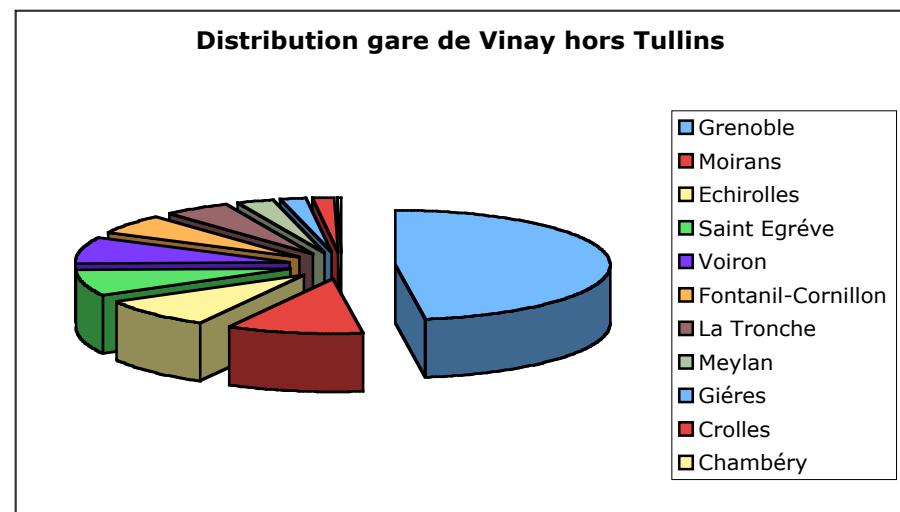

GARE DE VINAY

Grenoble	438	41.5%
Tullins	143	13.5%
Moirans	93	8.7%
Echirolles	81	7.6%
Saint Egrève	72	6.8%
Voiron	71	6.7%
Fontanil-Corni	53	5.0%
La Tronche	47	4.4%
Meylan	25	2.3%
Gières	16	1.5%
Crolles	16	1.5%
Chambéry	3	0.2%
1058 actifs potentiels		

Grenoble	438
Moirans	93
Echirolles	81
Saint Egrève	72
Voiron	71
Fontanil-Corni	53
La Tronche	47
Meylan	25
Gières	16
Crolles	16
Chambéry	3
915	

Morette
reportée sur la gare de Tullins

Vinay

1539	Vinay	707
	Saint-Marcellin	127
	Grenoble	115
	Tullins	45
	Voiron	37
	Moirans	36