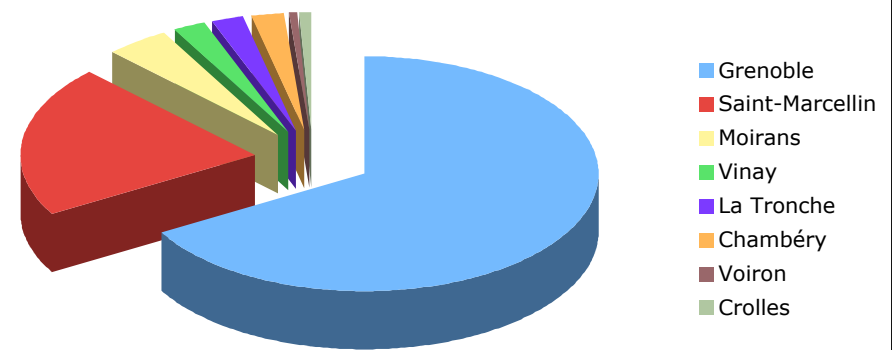

Distribution en gare de Valence hors Romans