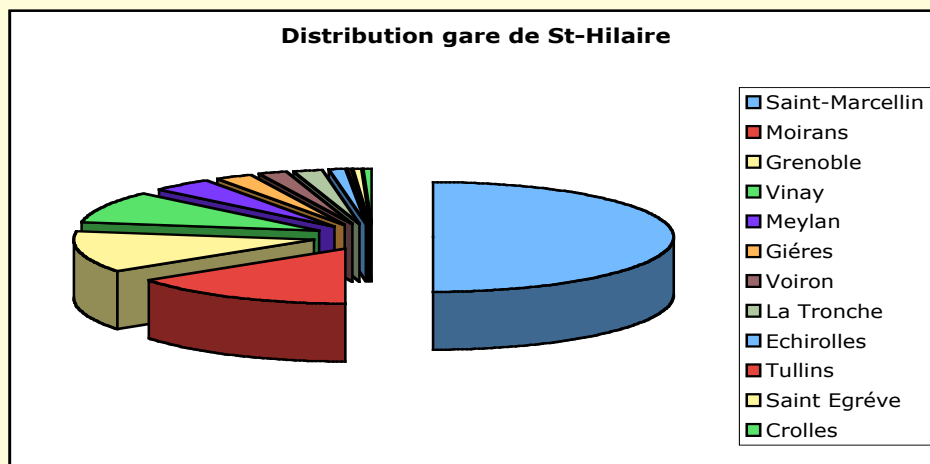

GARE DE SAINT-HILAIRE

Saint-Marcellin	303	49.9%	Moirans	93	
Moirans	93	15.3%	Grenoble	75	
Grenoble	75	12.3%	Vinay	57	
Vinay	57	9.3%	Meylan	25	
Meylan	25	4.1%	Gières	16	
Gières	16	2.6%	Voiron	11	
Voiron	11	1.8%	La Tronche	11	
La Tronche	11	1.8%	Echirolles	7	
Echirolles	7	1.1%	Tullins	3	
Tullins	3	0.4%	Saint Egrève	3	
Saint Egrève	3	0.4%	Crolles	3	
Crolles	3	0.4%			304 actifs potentiels
607 actifs potentiels					

Romans 465
Valence 177 soit 642 actifs dans ces deux villes