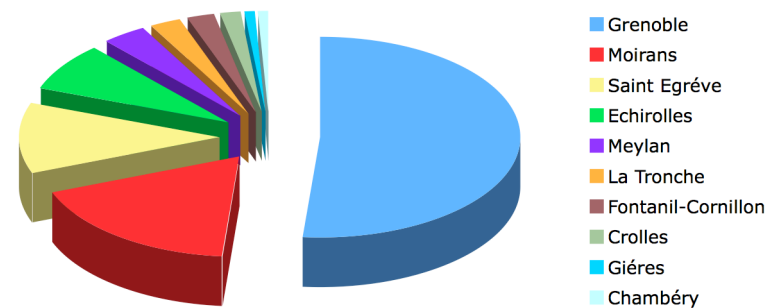

Distribution en gare de Tullins hors Voiron