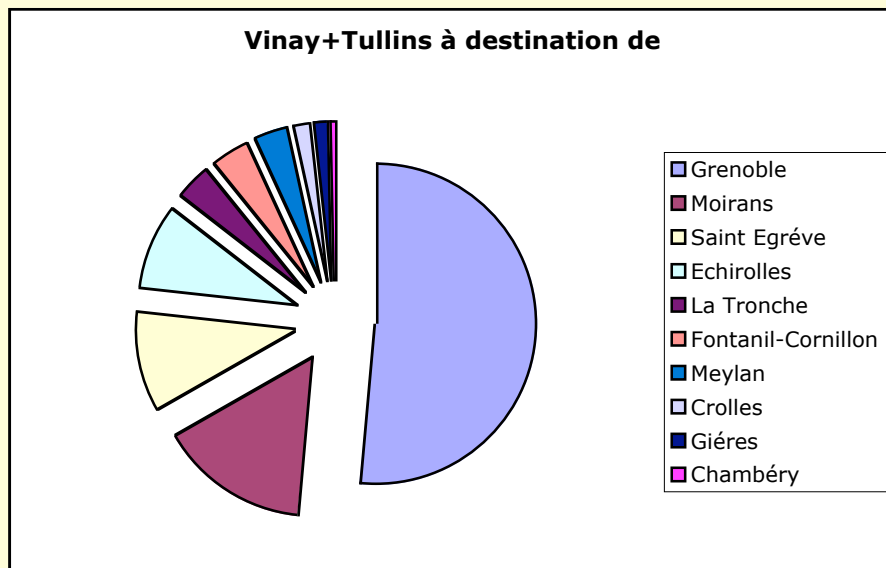

Comparatif Tullins+Vinay par rapport à Valence+Romans+St-Hilaire+St-Marcellin

Grenoble	1113
Moirans	326
Saint Egrève	225
Echirolles	182
La Tronche	81
Fontanil-Corni	80
Meylan	72
Crolles	39
Gières	27
Chambéry	14
Total	2159

1846

Sans compter
Moirans

Grenoble	846
Moirans	150
Saint Egrève	94
Echirolles	76
Meylan	61
La Tronche	49
Fontanil-Corni	29
Gières	27
Chambéry	14
Crolles	11
Total	1357

1166