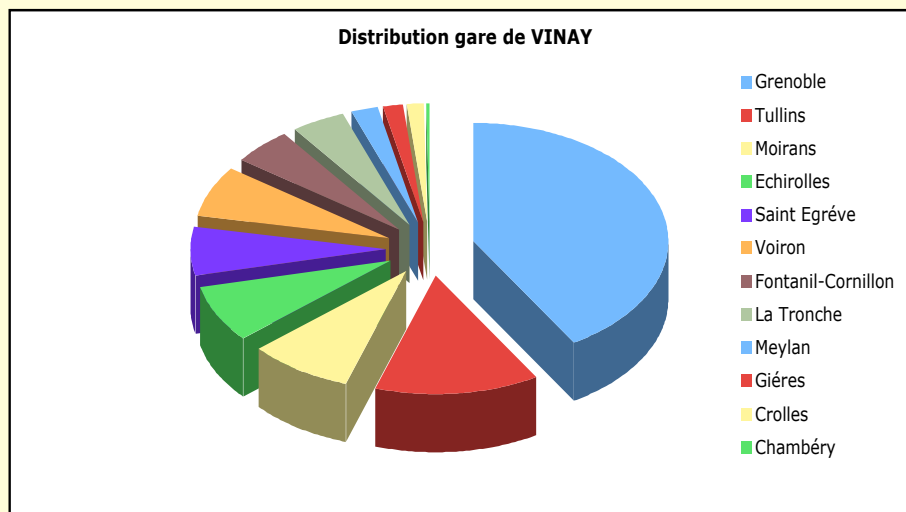

GARE DE VINAY

Grenoble	438	41.5%
Tullins	143	13.5%
Moirans	93	8.7%
Echirolles	81	7.6%
Saint Egrève	72	6.8%
Voiron	71	6.7%
Fontanil-Corni	53	5.0%
La Tronche	47	4.4%
Meylan	25	2.3%
Gières	16	1.5%
Crolles	16	1.5%
Chambéry	3	0.2%
1058 actifs potentiels		

Grenoble	438
Moirans	93
Echirolles	81
Saint Egrève	72
Voiron	71
Fontanil-Corni	53
La Tronche	47
Meylan	25
Gières	16
Crolles	16
Chambéry	3
915	

Morette
reportée sur la gare de Tullins