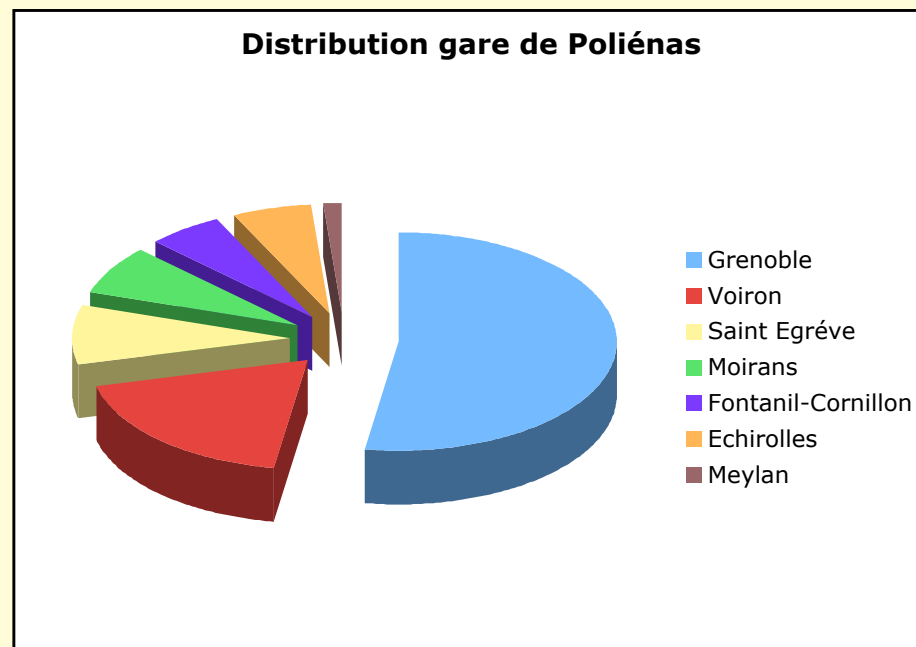

# GARE DE VINAY

Grenoble	438	41.5%
Tullins	143	13.5%
Moirans	93	8.7%
Echirolles	81	7.6%
Saint Egrève	72	6.8%
Voiron	71	6.7%
Fontanil-Corni	53	5.0%
La Tronche	47	4.4%
Meylan	25	2.3%
Gières	16	1.5%
Crolles	16	1.5%
Chambéry	3	0.2%
1058 actifs potentiels		

Grenoble	438
Moirans	93
Echirolles	81
Saint Egrève	72
Voiron	71
Fontanil-Corni	53
La Tronche	47
Meylan	25
Gières	16
Crolles	16
Chambéry	3
915	

Morette  
reportée sur la gare de Tullins

# GARE DE POLIENAS

Grenoble	111	38.8%
Voiron	39	13.6%
Saint Egréve	19	6.6%
Moirans	15	5.2%
Fontanil-Corni	12	4.2%
Echirolles	12	4.2%
Meylan	3	1.0%
211 actifs potentiels		

commune de Tullins non prise en compte comme destination (75 actifs)