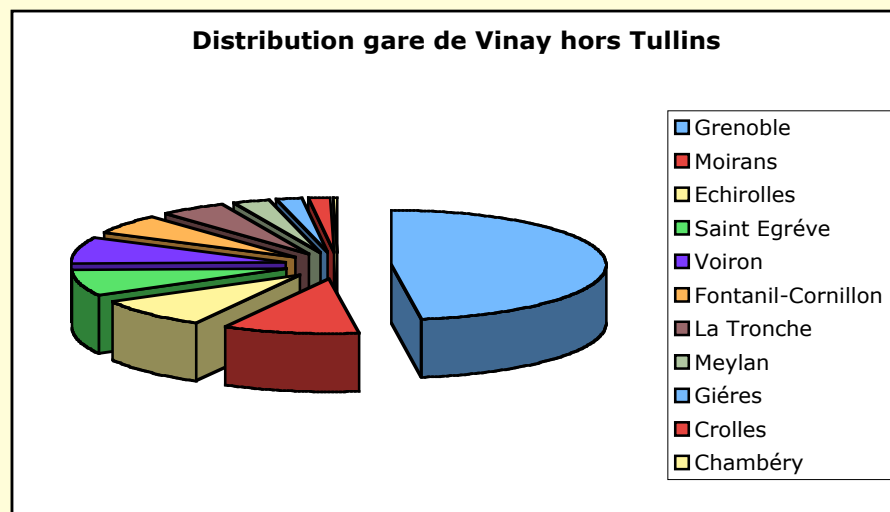

GARE DE VINAY

Grenoble	438	41.5%
Tullins	143	13.5%
Moirans	93	8.7%
Echirolles	81	7.6%
Saint Egrève	72	6.8%
Voiron	71	6.7%
Fontanil-Corni	53	5.0%
La Tronche	47	4.4%
Meylan	25	2.3%
Gières	16	1.5%
Crolles	16	1.5%
Chambéry	3	0.2%
1058 actifs potentiels		

Grenoble	438
Moirans	93
Echirolles	81
Saint Egrève	72
Voiron	71
Fontanil-Corni	53
La Tronche	47
Meylan	25
Gières	16
Crolles	16
Chambéry	3
915	

Morette
reportée sur la gare de Tullins