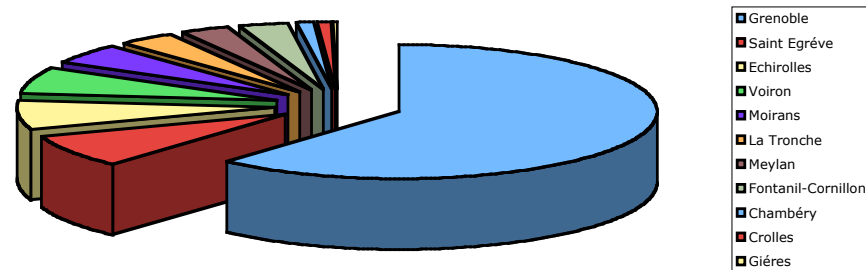

Distribution en gare de St-Marcellin hors Tullins