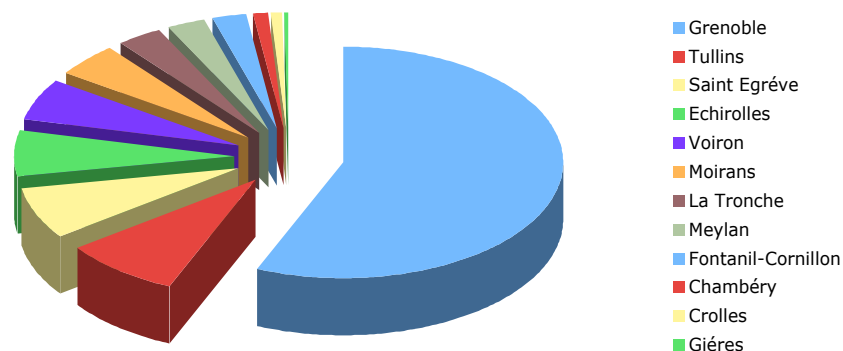

GARE DE SAINT-MARCELLIN

Grenoble	595	56.4%
Tullins	89	8.4%
Saint Egrève	78	7.4%
Echirolles	66	6.2%
Voiron	63	5.9%
Moirans	48	4.5%
La Tronche	35	3.3%
Meylan	29	2.7%
Fontanil-Corni	29	2.7%
Chambéry	11	1.0%
Crolles	7	0.6%
Gières	4	0.3%

1054 actifs potentiels

Grenoble	595
Saint Egrève	78
Echirolles	66
Voiron	63
Moirans	48
La Tronche	35
Meylan	29
Fontanil-Corni	29
Chambéry	11
Crolles	7
Gières	4
	965

St Hilaire et ST Lattier
reportées sur St Hilaire

Saint Just de Claix, Beauvoir/Ry
St P.de Cherennes, Izeron, St Romans
ajoutées à la gare de ST Marcellin

Destination gare de Saint-MARCELLIN