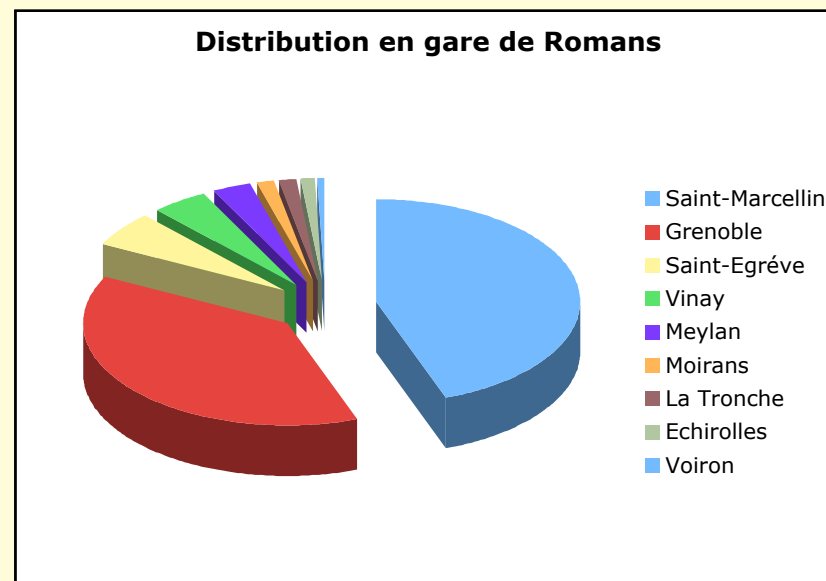

GARE DE ROMANS

Saint-Marcellin	101	44.5%
Grenoble	86	37.8%
Saint-Egrève	13	5.7%
Vinay	10	4.4%
Meylan	7	3.0%
Moirans	3	1.3%
La Tronche	3	1.3%
Echirolles	3	1.3%
Voiron	1	0.05%
227		actifs potentiels

repotées su le gare de Romans les communes de:

Saint-Paul les Romans; Chatillon St-Jean; Geyssans; Mours Saint-Eusébe;
Saint-Michel sur Savasse; Triors; Saint Bardoux; Parnan; Clerieux; Bourg de Péage