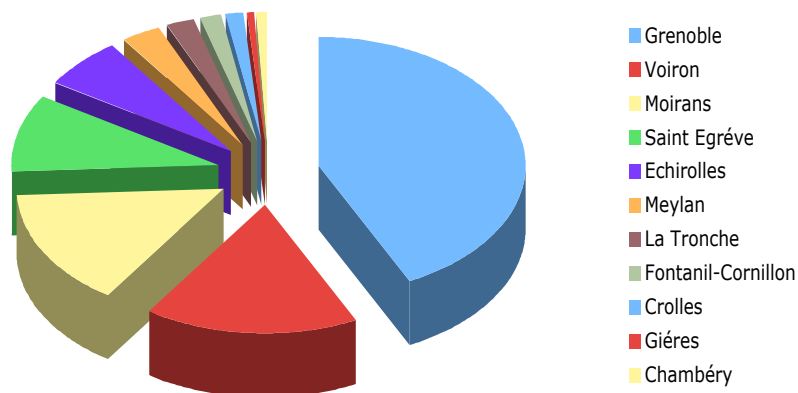

GARE DE TULLINS

Grenoble	675	42.6%
Voiron	267	16.8%
Moirans	233	14.7%
Saint Egrève	153	9.6%
Echirolles	101	6.4%
Meylan	47	2.9%
La Tronche	34	2.1%
Fontanil-Cornillon	27	1.7%
Crolles	23	1.4%
Gières	11	0.7%
Chambéry	11	0.7%
		1582 actifs potentiels

Grenoble	675	50%
Moirans	233	17%
Saint Egrève	153	12%
Echirolles	101	8%
Meylan	47	4%
La Tronche	34	3%
Fontanil-Cornillon	27	2%
Crolles	23	2%
Gières	11	1%
Chambéry	11	1%
		1315 actifs potentiels

St Quentin, La Rivère, Morette reportées sur Tullins

Distribution gare de Tullins