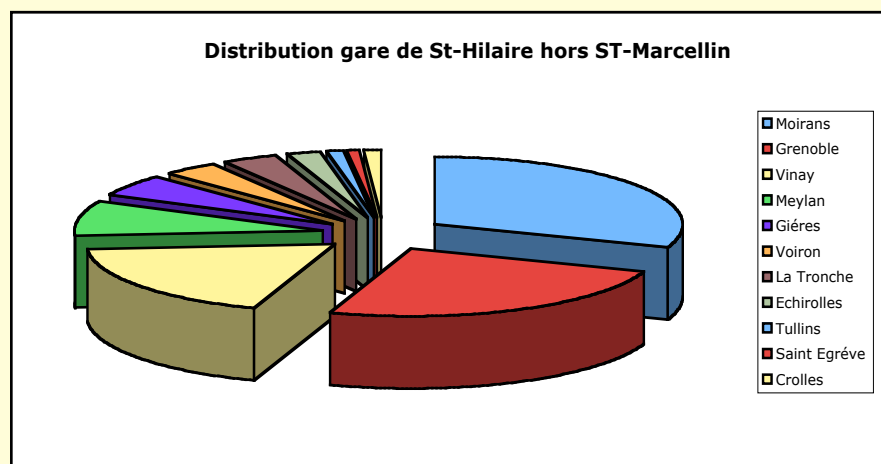

GARE DE SAINT-HILAIRE

Saint-Marcellin	303	49.9%	Moirans	93	
Moirans	93	15.3%	Grenoble	75	
Grenoble	75	12.3%	Vinay	57	
Vinay	57	9.3%	Meylan	25	
Meylan	25	4.1%	Gières	16	
Gières	16	2.6%	Voiron	11	
Voiron	11	1.8%	La Tronche	11	
La Tronche	11	1.8%	Echirolles	7	
Echirolles	7	1.1%	Tullins	3	
Tullins	3	0.4%	Saint Egrève	3	
Saint Egrève	3	0.4%	Crolles	3	
Crolles	3	0.4%			304 actifs potentiels
607 actifs potentiels					

Romans 465
Valence 177 soit 642 actifs dans ces deux villes