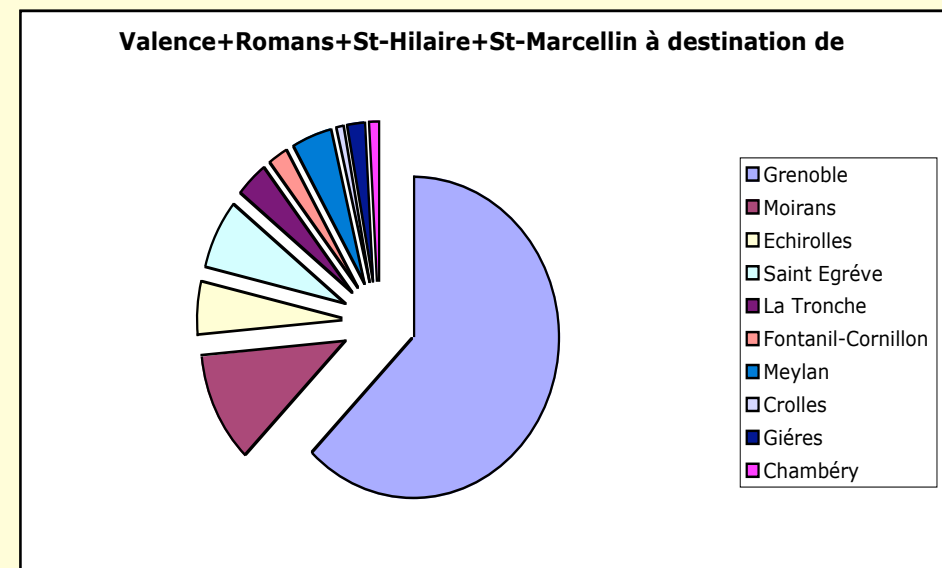

Comparatif Tullins+Vinay par rapport à Valence+Romans+St-Hilaire+St-Marcellin

Grenoble	1113
Moirans	326
Saint Egrève	225
Echirolles	182
La Tronche	81
Fontanil-Corni	80
Meylan	72
Crolles	39
Gières	27
Chambéry	14
Total	2159

1846

Sans compter
Moirans

Grenoble	846
Moirans	150
Saint Egrève	94
Echirolles	76
Meylan	61
La Tronche	49
Fontanil-Corni	29
Gières	27
Chambéry	14
Crolles	11
Total	1357

1166